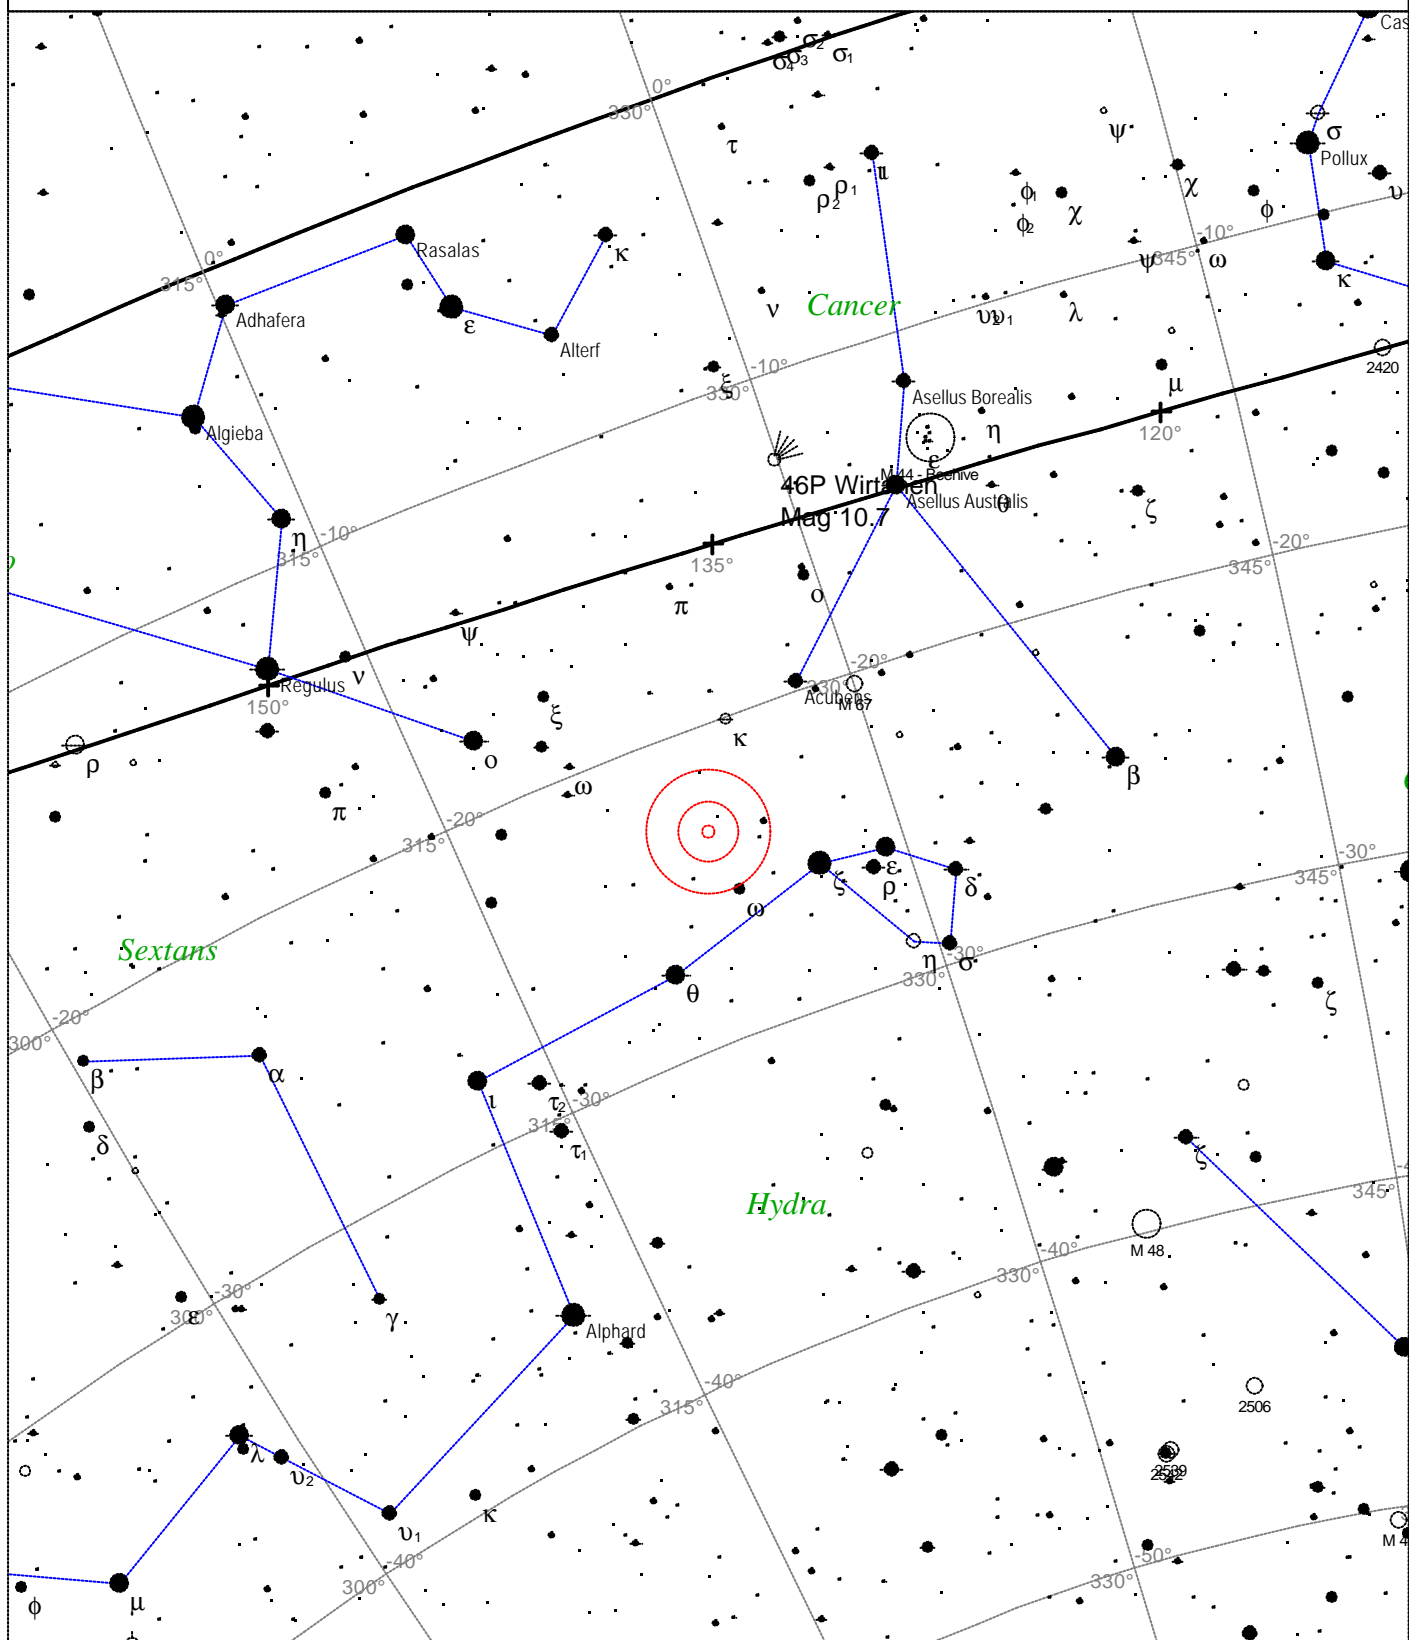

# Caldwell 48 - NGC 2775

<p><b>STARS</b></p> <ul style="list-style-type: none"> <li>● &lt;3</li> <li>● 3.5</li> <li>● 4</li> <li>● 4.5</li> <li>● 5</li> <li>● 5.5</li> </ul>	<p><b>SYMBOLS</b></p> <ul style="list-style-type: none"> <li>● Multiple star</li> <li>○ Variable star</li> <li>☄ Comet</li> <li>☉ Galaxy</li> <li>□ Bright nebula</li> <li>□ Dark nebula</li> <li>⊕ Globular cluster</li> <li>○ Open cluster</li> <li>⊕ Planetary nebula</li> <li>⊗ Quasar</li> <li>△ Radio source</li> <li>× X-ray source</li> <li>○ Other object</li> </ul>	<p><i>Caldwell 48 - NGC 2775</i></p> <p>Type of object: Galaxy</p> <p>Magnitude: 11.2</p> <p>Surface brightness: 12.0 mag/sq arcmin</p> <p>Size: 4.5x3.6'</p> <p>Position angle: 155°</p> <p>Right ascension: 9h 10m 27s</p> <p>Declination: +7° 1' 46"</p>
--	---	---

Local Time: 19:40:11 12-Sep-2002	UTC: 19:40:11 12-Sep-2002	Sidereal Time: 18:56:39
Location: 53° 27' 0" N 2° 31' 0" W	RA: 9h10m27s Dec: +7° 01' Field: 45.0°	Julian Day: 2452530.3196